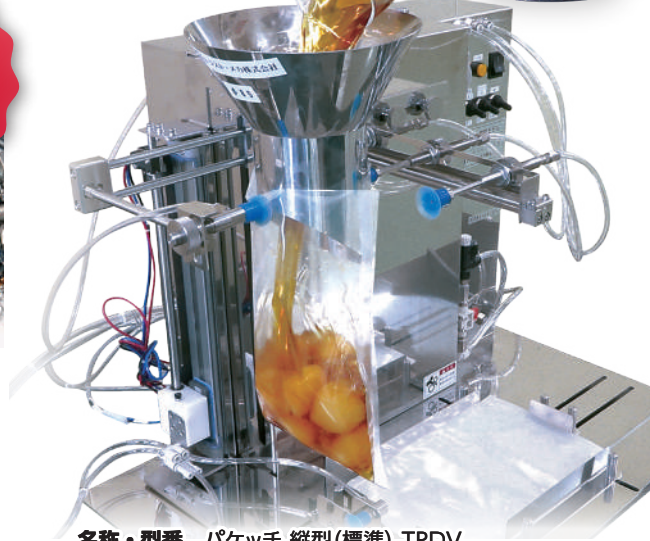

手作業応援!

小型万能包装机 パケッチ 縦型

✓ 用途いろいろ!

水産物

農産物

菓子類

医療品

ネジ類

詰め物
1kg
までOK

✓ 小型で持ち運び自由

✓ いろんなサイズの袋
に合わせた充填管をご用意

名称・型番	パケッチ 縦型(標準) TRDV
寸法	485mm(W) × 660mm(L) × 467mm(H)
重量	23~24kg
袋サイズ	240mm(W) × 400mm(L)
駆動源	電源 100V/15A 空気圧 0.5Mpa

便利なオプション付きも選べます

✓ 底マチ付きの袋を開口
✓ 重量物落下を防止

詰め物
10kg
までOK

名称・型番	パケッチ 縦型(オプション付) TRDV-P	袋サイズ	250mm(W) × 440mm(L) × 400mm(H)
寸法	485mm(W) × 710mm(L) × 467mm(H)		