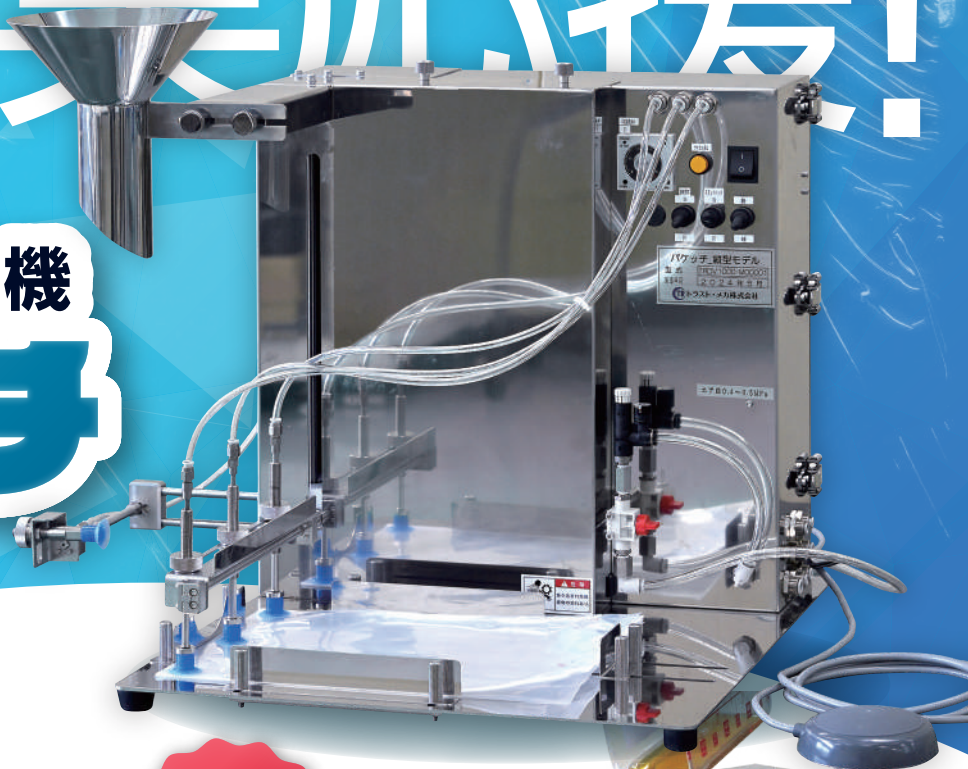

手作業応援!

小型万能包装机 パケッチ 縦型

✓ 用途いろいろ!

水産物

農産物

菓子類

医療品

ネジ類

詰め物
1kg
までOK

✓ 小型で持ち運び自由

✓ いろんなサイズの袋
に合わせた充填管をご用意

名称・型番	パケッチ 縦型(標準) TRDV
寸法	485mm(W) × 660mm(L) × 467mm(H)
重量	23~24kg
袋サイズ	240mm(W) × 400mm(L)
駆動源	電源 100V/15A 空気圧 0.5Mpa

便利なオプション付きも選べます

✓ 底マチ付きの袋を開口
✓ 重量物落下を防止

詰め物
10kg
までOK

名称・型番	パケッチ 縦型(オプション付) TRDV-P	袋サイズ	250mm(W) × 440mm(L) × 400mm(H)
寸法	485mm(W) × 710mm(L) × 467mm(H)		